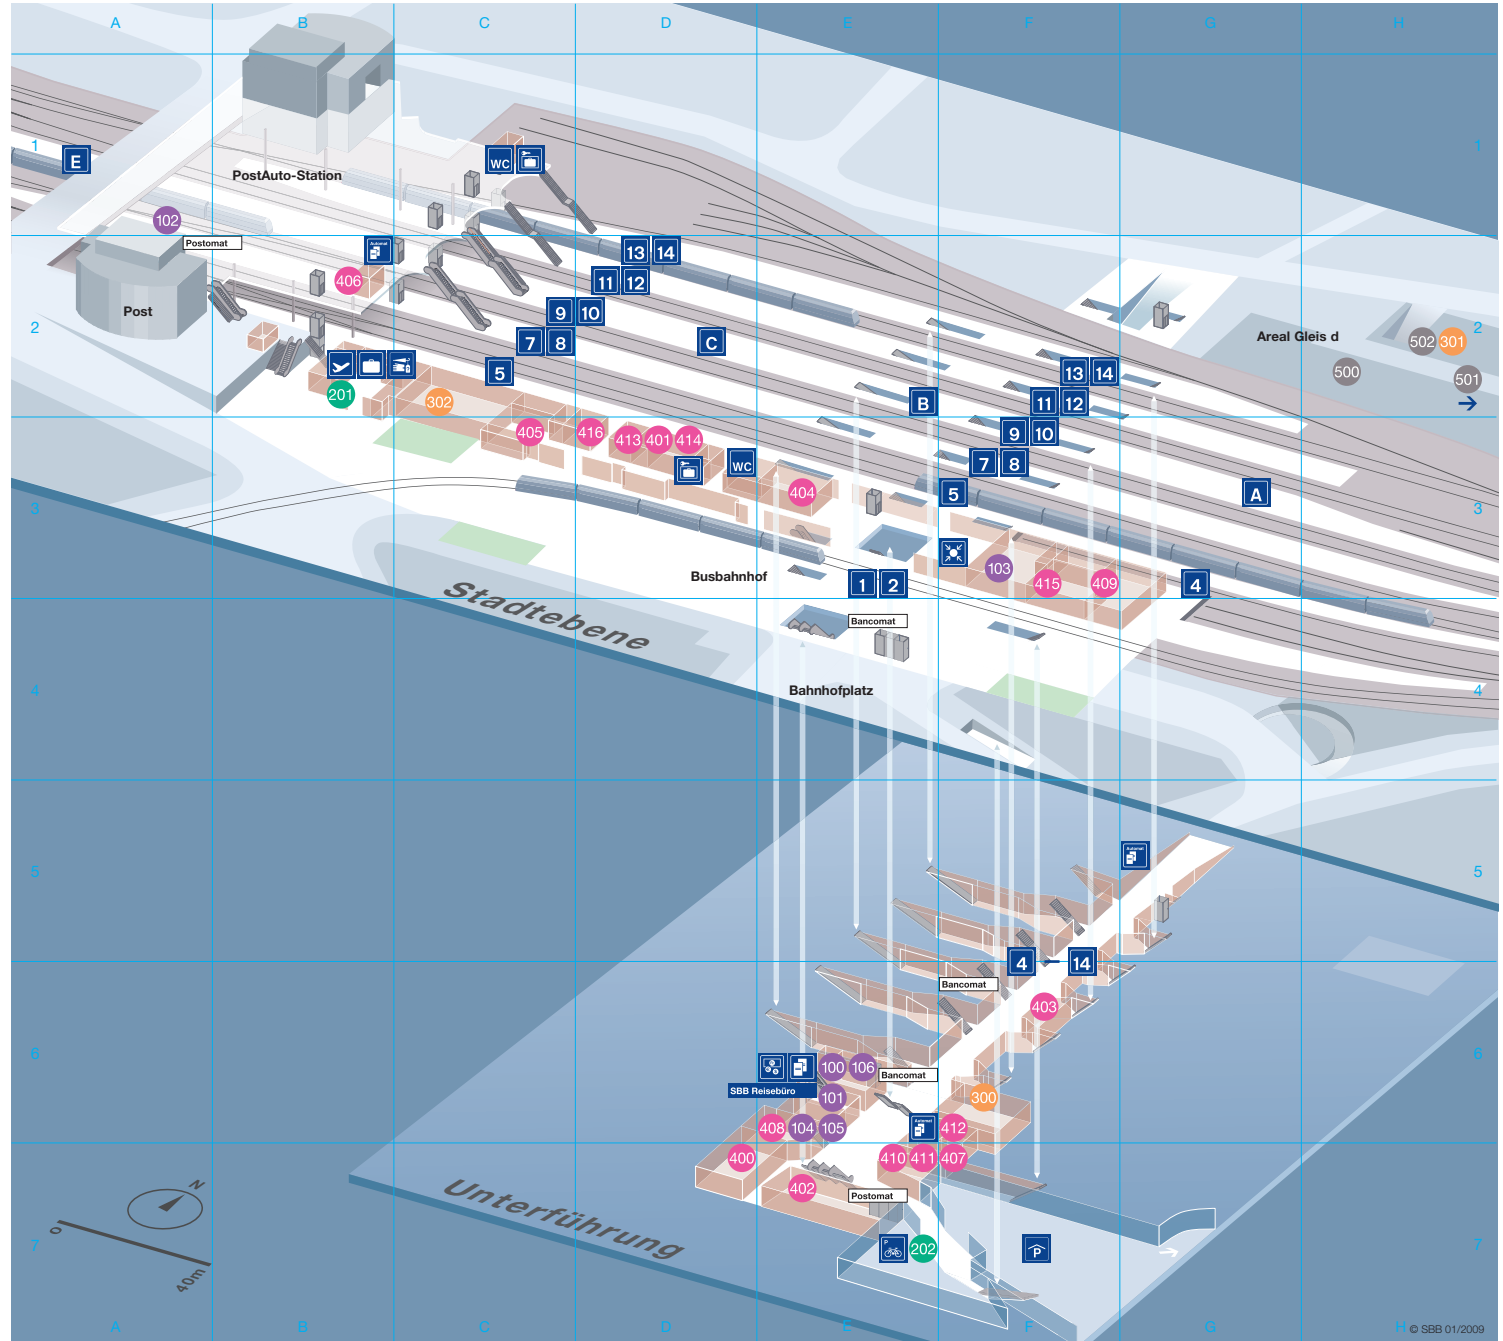

Schulen & Praxen

Bildungszentrum für Gesundes und Soziales (BGS)	H2	500
Institut für berufl. Weiterbildung, Höh. Fachschule für Technik	H2	501
Medizinisches Zentrum am Bahnhof	H2	502

Umgebungsplan Bahnhof Chur

Öffentlicher Verkehr

- 1** Lachen – Chur, Daleustrasse – **Chur, Gürtelstrasse** – **Chur, Post 1** – **Chur, Bahnhofplatz** ▶ Domat/Ems – Rhäzüns | Felsberg
 - 2** Obere Au ◀ **Chur, Post 1** – **Chur, Bahnhofplatz** ▶ Kleinwaldegg | Fürstenwald
 - 3** Ausstrasse ◀ **Chur, Post 1** – **Chur, Bahnhofplatz** ▶ Masans – Haldenstein | Trimmis-Untervaz
 - 4** Ausstrasse ◀ **Chur, Post 1** – **Chur, Bahnhofplatz** ▶ Evangelische Alterssiedlung
 - 9** Chur, Bahnhofplatz ▶ Meiersboden
 - 013** Chur, Bahnhofplatz ▶ Zizers – **Igis** (Direktkurs)
 - 910** Chur, Bahnhofplatz ▶ Trimmis – Zizers – Igis – **Landquart** (Bahnersatz)
 - 041*** Chur, PostAuto-Station ▶ Maladers – Castiel – St. Peter – **Peist**
 - 042*** Chur, PostAuto-Station ▶ Passugg – Praden – **Tschiertschen**
 - 081** Chur, PostAuto-Station ▶ Domat/Ems – Tamins – Trin – Films – **Laax** – Falera
 - 171** Chur, PostAuto-Station ▶ Andeer – Splügen – San Bernardino – **Bellinzona** (San Bernardino Route Express)
 - 181** Chur, PostAuto-Station ▶ Julier – **St. Moritz** (Julier Route Express)
 - 182*** Chur, PostAuto-Station ▶ Malix – Chunwalden – Parpan – Valbella – Lenzerheide – Lantsch (Wiesen – Davos) – Tiefencastel – Savognin – **Bivio**
 - 941** Chur, Bahnhofplatz ▶ Bonaduz – Rhäzüns – Rothenbrunnen – Rodels – Cazis – **Thusis** (Bahnersatz)
- * auch Bustaxi mit Spezialtarif (PostAuto-Ersatz am Abend)

Nachtbusse

- N** Chur, Bahnhofplatz ▶ Haldenstein Rheinbrücke – Trimmis – **Untervaz**
- N** Chur, Bahnhofplatz ▶ Zizers – Landquart – **Maienfeld**
- N** Chur, Bahnhofplatz ▶ Bad Ragaz – Sargans – Mels – Wangs – **Vilters**
- N** Chur, Bahnhofplatz ▶ Felsberg – Domat/Ems – Rhäzüns – **Thusis**